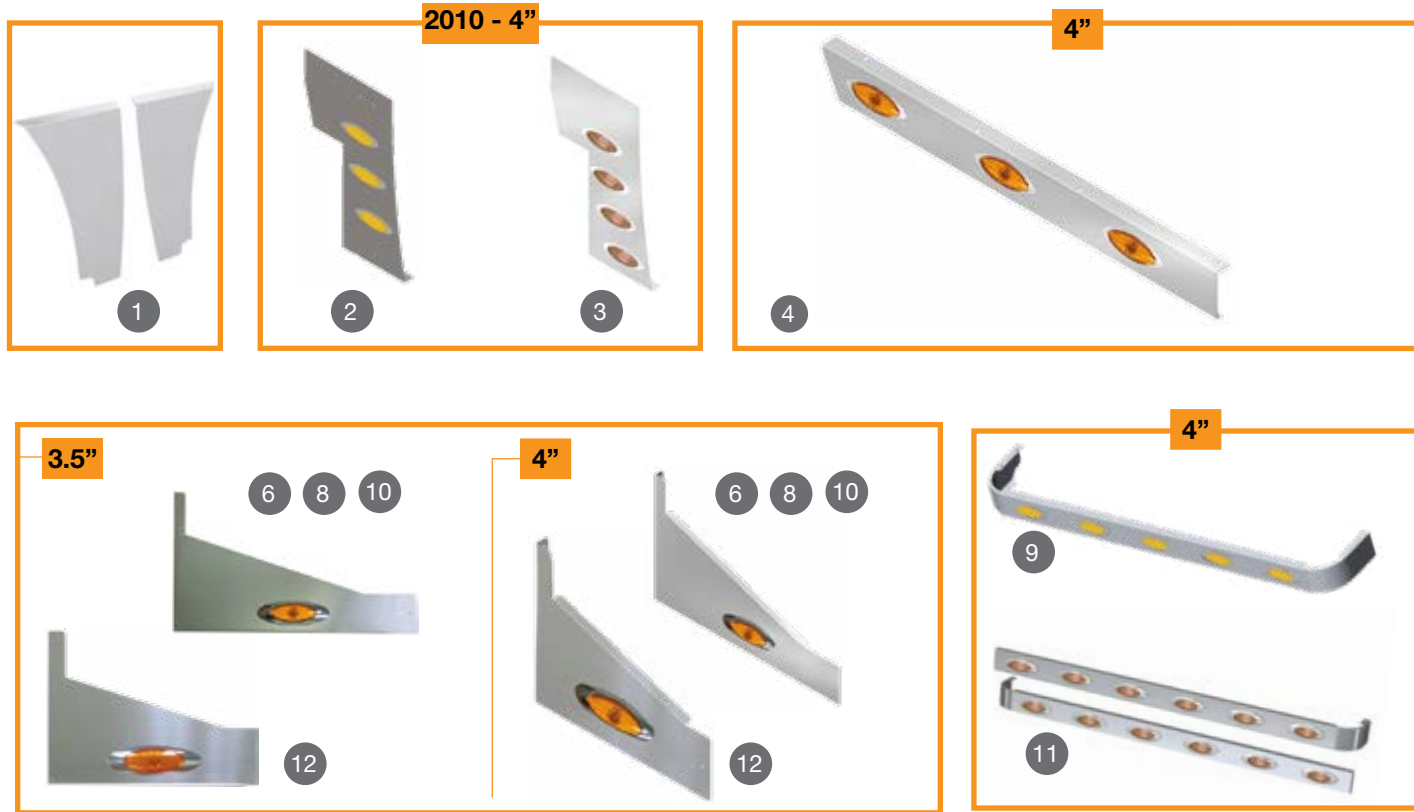

3.5" & 4" PANELS - OVAL LIGHTS

389 - 131 BBC